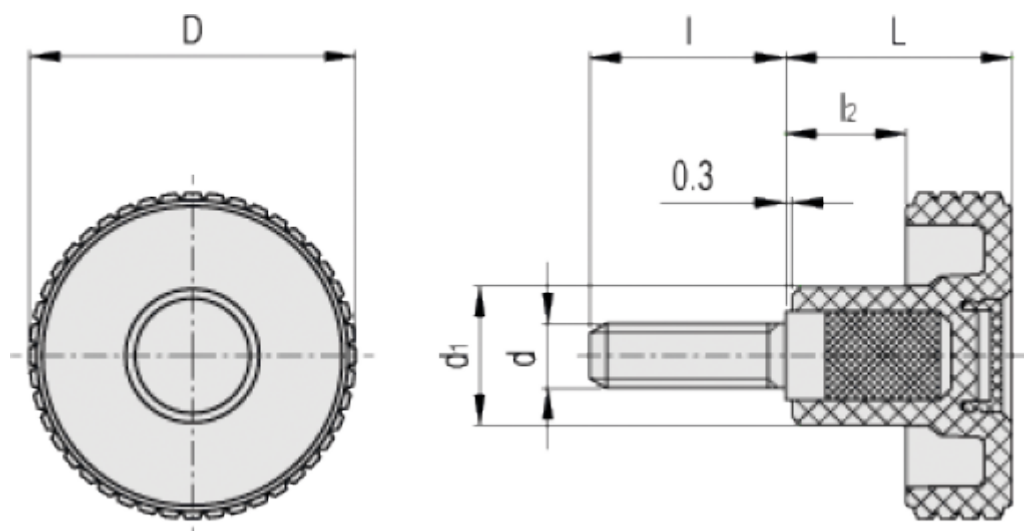

Varenummer: 23020344416

Beskrivelse: E+G Fingregreb MBT.50 p-M8x50-C6, Rød

## Mål

D = 50

d1 = 20

d6g = M8

L = 33

l = 50

l2 = 16